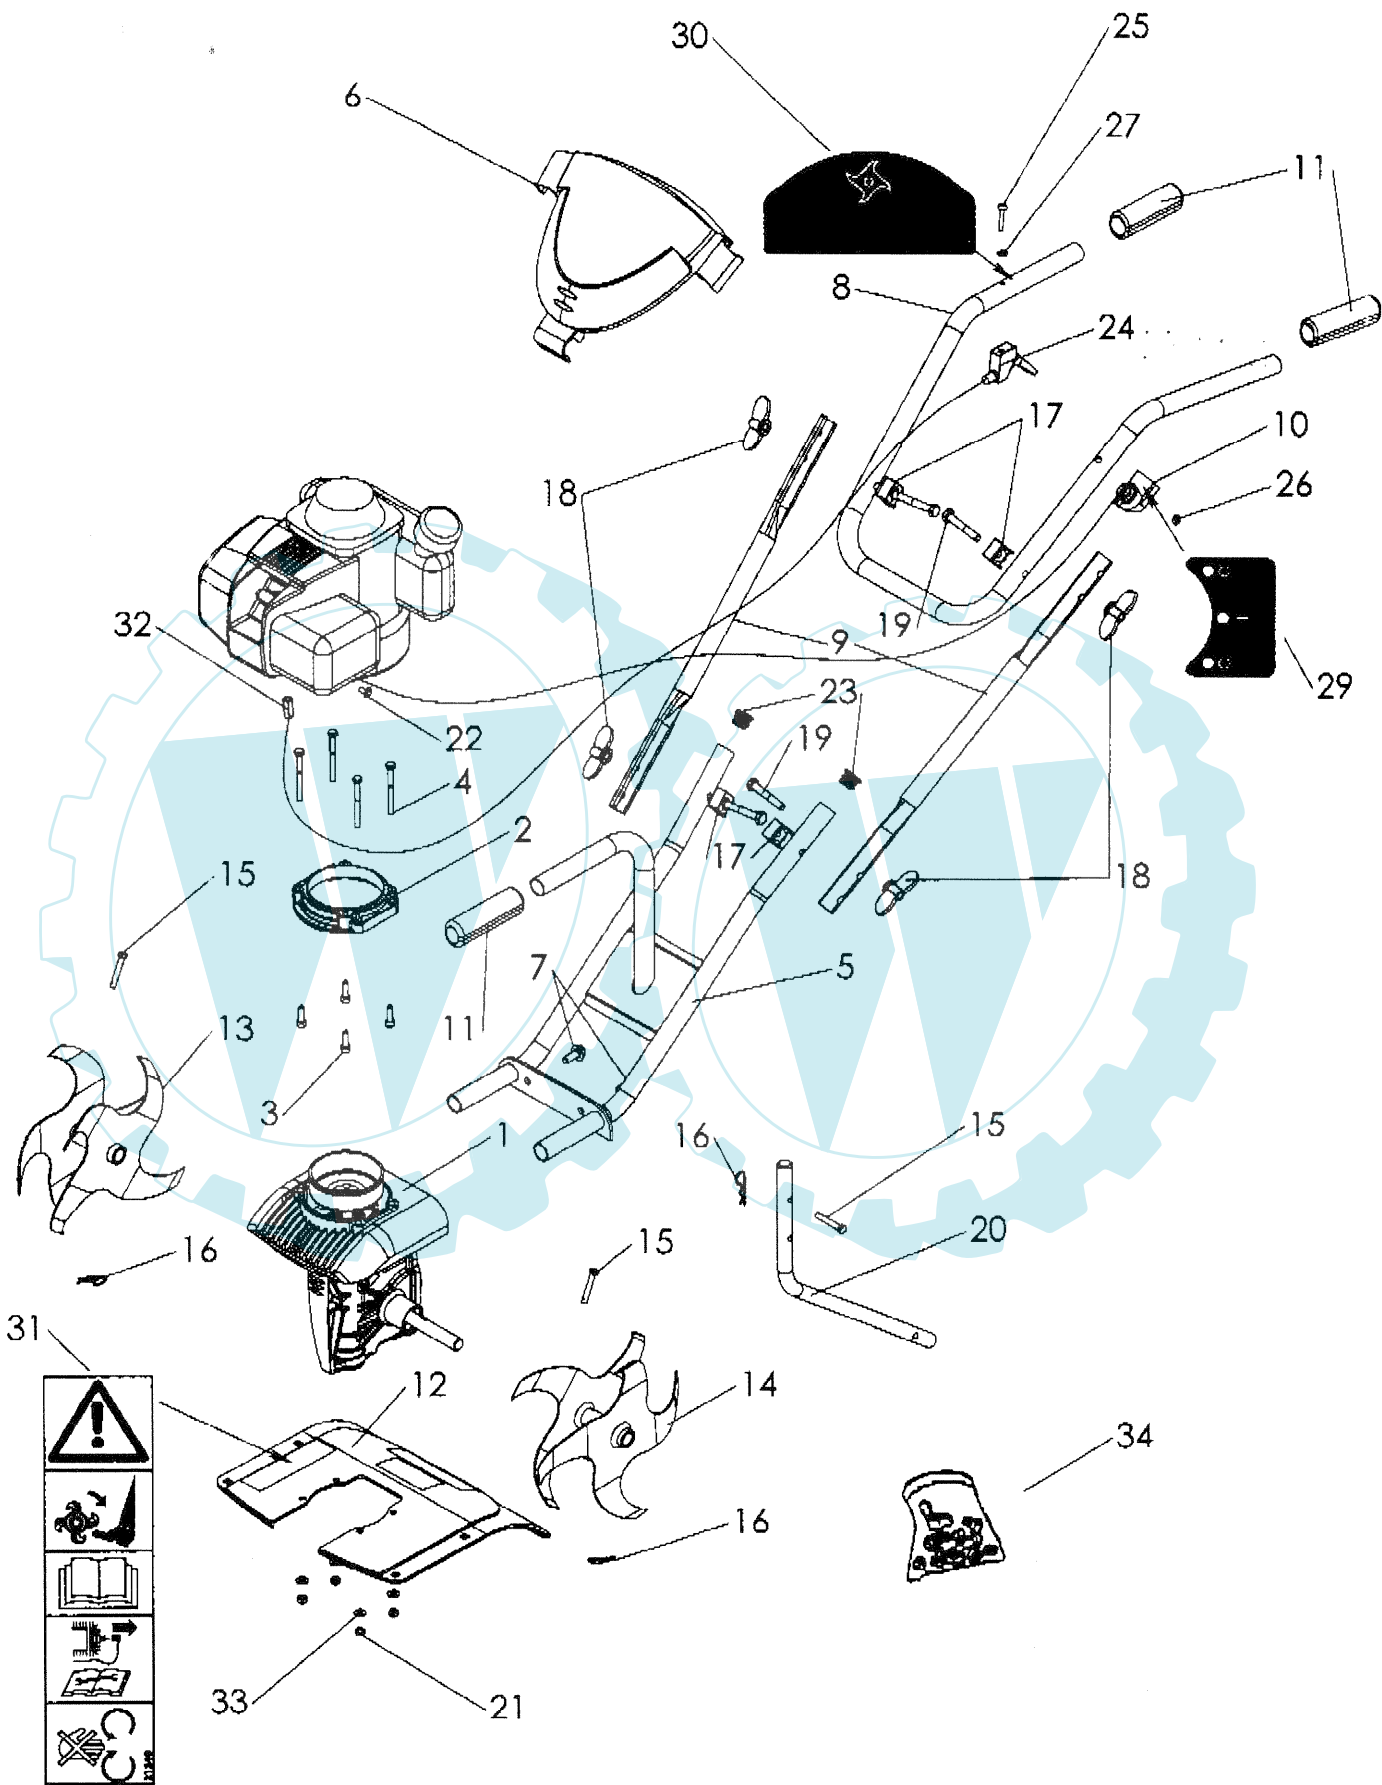

Pièces de rechange Spare parts list

Microbineuse GX 31 00014300/1
Microfiller GX 31

REP N°	Qté / Qty	Ref.	Ref.	Désignation	Description
1	1	19002500		Transmission GX31	Transmission GX31
2	1	14342e		Adaptateur pont/moteur	Adapter axel/motor
3	4	11052		Vis CHc M 6x20 Z	Screw CHc M 6x20
4	4	10795		Vis HM 6x65 Z	Screw HM 6x65 Z
5	1	19002106		Guidon bas noir	Black bottom handlebar
		19003106		Guidon bas bleu	Blue bottom handlebar
6	1	23002b		Tableau de bord rouge (option)	Red control panel (option)
		23004b		Tableau de bord gris (option)	Grey control panel (option)
7	2		19001022	Vis HM 8x20 Z emb cr	Screw HM 8x20 Z Emb cr
8	1	19001108		Guidon haut noir	Black Top handlebar
		19003108		Guidon haut bleu	Blue Top handlebar
9	2	19001103		Guidon intermédiaire noir	Black intermediate handlebar
		19003103		Guidon intermédiaire Bleu	Blue intermediate handlebar
10	1	13210		Switch arrêt avec faisceau	Stop switch with loom
11	3	12151		Poignée PVC souple Ø22	Soft rubber grip Ø22
12	1	23012b		Protecteur rouge	Red guard
		23014b		Protecteur bleu	Blue guard
13	1	19002120		Fraise 4 ctx Droite	Rotating blade right
14	1	19002121		Fraise 4 ctx Gauche	Rotating blade left
15	3		19001022	Goupille 6x38 Z	Pin 6x38 Z
16	3		19001022	Goupille Bêta 2	Clip pin Bêta 2
17	4		19001022	Support câble guidon noir	Cable handlebar fixing block
18	4		19001022	Ecrou papillon guidon noir	Handlebar tightening handle
19	4		19001022	Vis HM 8x50 Z	Screw HM 8x50 Z
20	1	19002104		Béquille noir	Black spur
21	4	11482		Ecrou frein M 6 Z	Blocking nut M 6 Z
22	1	11138		Vis Tensil TH crant 5x10 bic	Tensil screw TH 5x10 bic
23	2	13914		Embout rond noir Ø22	Black plug Ø22
24	1	13827		Câble gaz + Manette GX31-4T	Throttle cable + lever GX31-4T
25	1		19001022	Vis pozi M5x30 Z	Pozidrive screw M5x30 Z
26	1		19001022	Rondelle M3,2x10x1 Z	Washer M3,2x10x1 Z
27	1		19001022	Rondelle M 5x12x1 Z	Washer M 5x12x1 Z
29	1	21269		Étia. "Marche arrêt"	Label "engine cut off"
30	1	62831a		Étia. "Embrayage"	Label "clutch lever"
31	1	21240		Étia. "sécurité"	Safety label
32	1	16052		Entretoise régime GX31-4T	GX31 Spacer
33	4	11614		Rondelle M6x14x1 Z	Washer M6x14x1 Z
34	1	19001022		Pochette visserie	Bag of screws